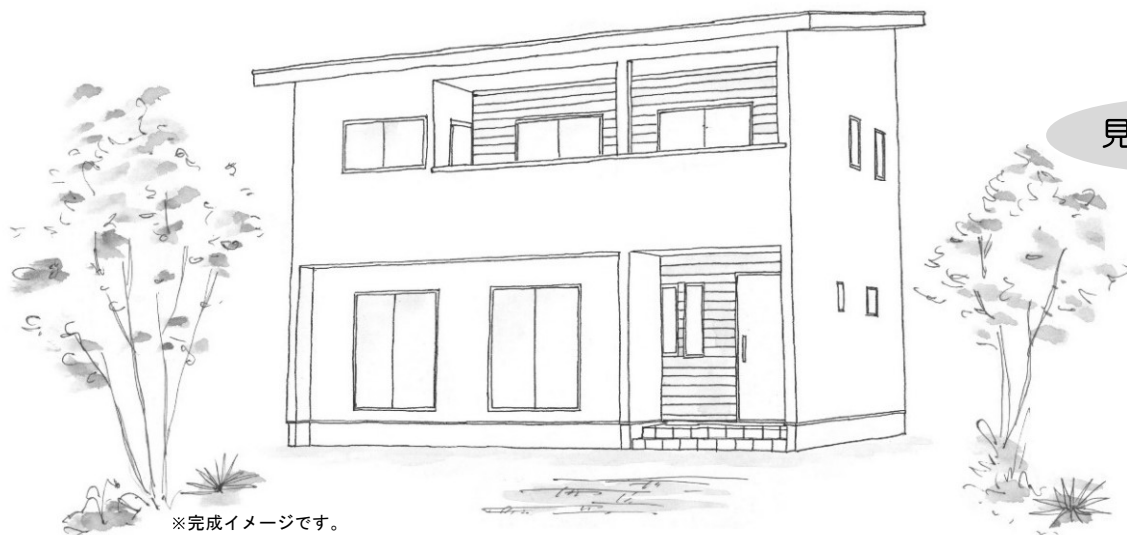

# 完成見学会

認定長期優良住宅 耐震等級3

8月6日(土)  
～7日(日)

am9:30～pm4:00

下野市  
(石橋)

ご予約時間  
am9:30～  
am11:00～  
pm1:00～  
pm2:30～

ご予約の際  
見学会場の場所を  
ご案内いたします。

ご都合が合わない場合は  
ご相談ください。

※完成イメージです。

## 見どころは？

- ◎キッチンがママの指令室！ここから全体を感じられるよ。
- ◎グルグル回れる回遊動線で日々の家事も楽々。
- ◎和室コーナーで何しよう？お昼寝？読書？趣味の空間？
- ◎みんなの空間も個人の空間も。丁度いい広さ♪
- ◎ちょっとカッコイイけど優しい空間づくり
- ◎とことんこだわった収納計画。欲しい場所にしっかりと！
- ◎無垢の床の心地よさ
- ◎もちろん涼しく暖かい認定長期優良住宅(ZEH仕様)